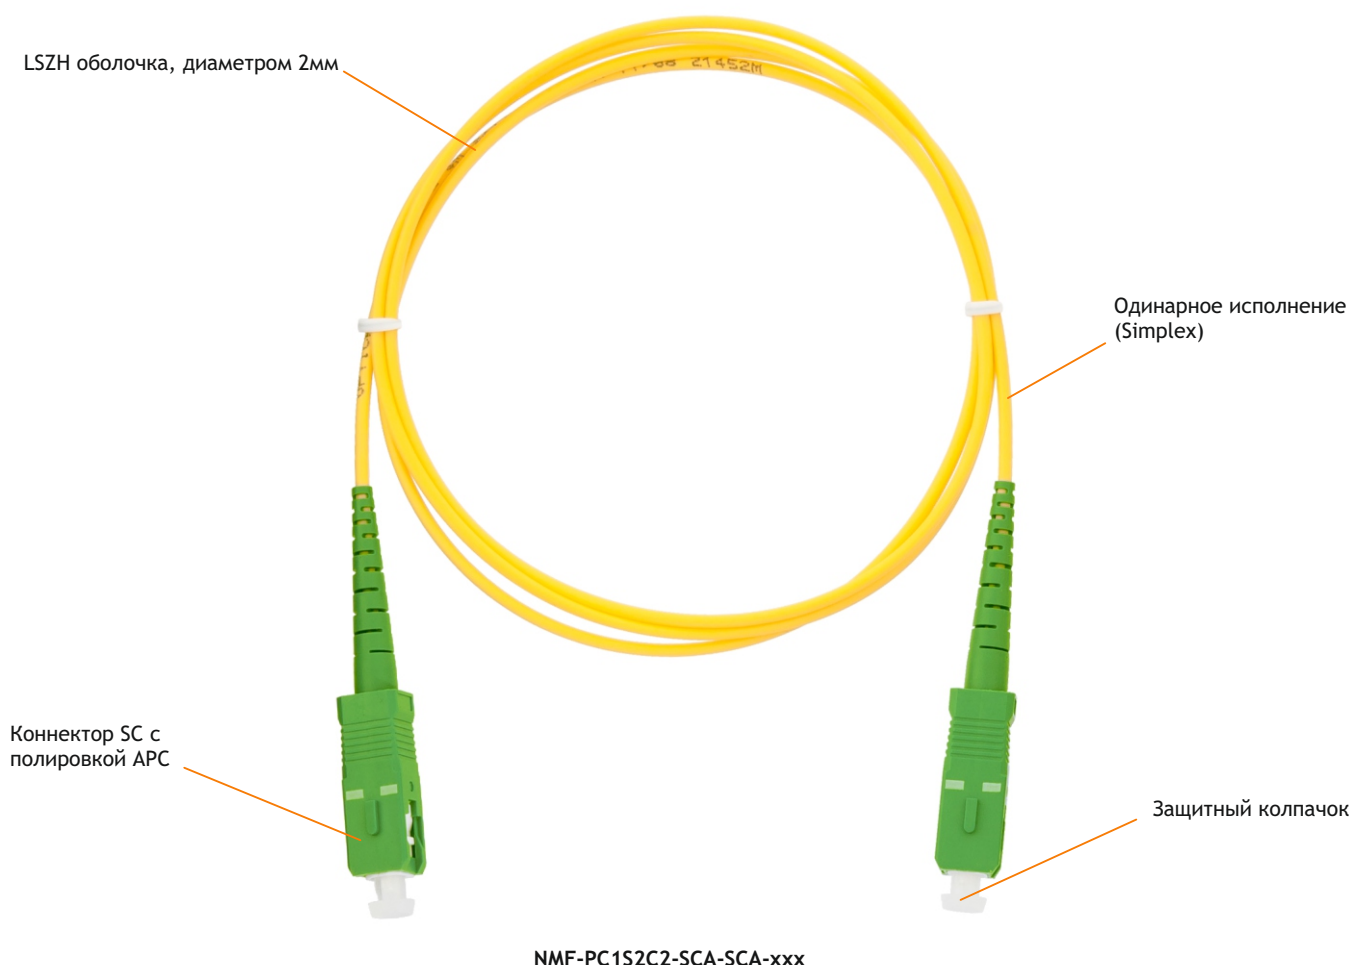

NMF-PC1S2C2-SCA-SCA-xxx

Шнур оптический соединительный NIKOMAX, Single Mode 9/125, SC/APC-SC/APC, LSZH, D=2.0мм, одинарный

- ✓ Выполнены из высококачественных компонентов
- ✓ Соответствие стандартам ISO/IEC 11801 OS2 & ITU-T G.652.D

Оптические шнуры (патч-корды) предназначены для соединения различных сегментов оптических линий связи, а также для их подключения к активному сетевому и контрольно-измерительному оборудованию. Патч-корды обеспечивают высокую надежность соединения и позволяют, в случае необходимости, быстро произвести перекоммутацию.

Оптические соединительные шнуры представляют собой отрезок оптического кабеля, оконцованного с двух сторон одинаковыми коннекторами типа SC, LC, FC, ST с полировкой UPC или APC.

Патч-корды могут изготавливаться с использованием одномодового или многомодового волокна. Одномодовые шнуры имеют внешнюю защитную оболочку желтого цвета, а многомодовые - оранжевую. По типу исполнения оптические шнуры делятся на одинарные (Simplex) и двойные (Duplex), двойные шнуры имеют маркировку «полярности» коннекторов, благодаря которой можно определить из которого коннектора свет выходит, а в который входит.

Базовая комплектация:

Оптический соединительный шнур

1 шт.

Производитель оставляет за собой право изменять внешний вид и характеристики товара, не снижая его потребительских свойств.

ХАРАКТЕРИСТИКИ

Артикул	NMF-PC1S2C2-SCA-SCA-xxx
Тип оптического волокна	Single Mode 9/125
Типы коннекторов	SC
Полировка коннекторов	APC
Исполнение	Simplex
Вносимые потери, dB	≤0,30
Возвратные потери, dB	≥60
Воспроизводимость*, dB	0,20
Материал наконечника	Керамика
Диаметр наконечника, мм	2,5
Материал внешней оболочки	LSZH-компаунд
Диаметр внешней оболочки, мм	2
Количество циклов перекоммутации	1000
Соответствие стандартам	ISO/IEC 11801 OS2 & ITU-T G.652.D
Диапазоны температур, °C	Хранение от -20 до +65. Эксплуатация от -20 до +65
Упаковка	Индивидуальная - Полиэтиленовый пакет
Гарантия	1 год